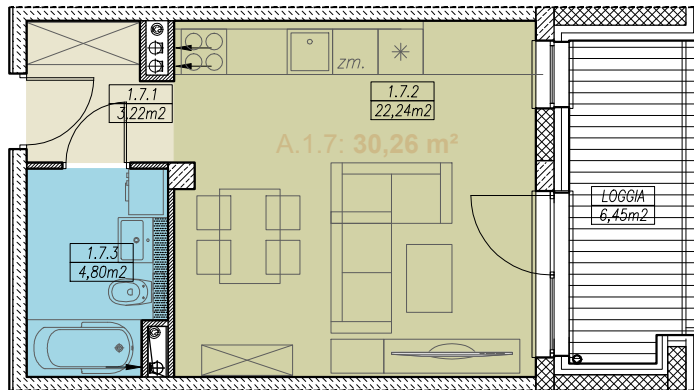

MIESZKANIE NR A.1.7
1 POKOJOWE
BUDYNEK NR A - I PIĘTRO
MILICZ, ul. Wojska Polskiego

LOKALIZACJA MIESZKANIA

elevacja wschodnia

RZUT MIESZKANIA skala 1:100

ZESTAWIENIE POWIERZCHNI

MIESZKANIE NR A.1.7		[m ²]
1.7.1	PRZEDPOKÓJ	3,22
1.7.2	POKÓJ DZIENNY Z ANEKSEM KUCH.	22,24
1.7.3	ŁAZIENKA	4,80
	SUMA	30,26
	BALKON/TARAS/LOGGIA	6,45