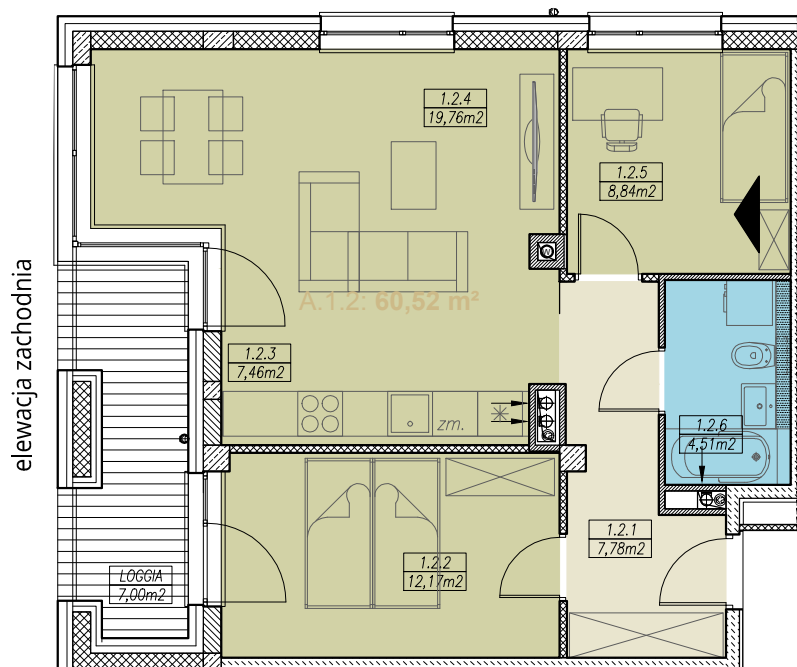

MIESZKANIE NR A.1.2
3 POKOJOWE
BUDYNEK NR A - I PIĘTRO
MILICZ, ul. Wojska Polskiego

elewacja północna

RZUT MIESZKANIA skala 1:100

LOKALIZACJA MIESZKANIA

ZESTAWIENIE POWIERZCHNI

MIESZKANIE NR A.1.2		[m ²]
1.2.1	PRZEDPOKÓJ	7,78
1.2.2	SYPIALNIA	12,17
1.2.3	ANEKS KUCHENNY	7,46
1.2.4	POKÓJ DZIENNY	19,76
1.2.5	POKÓJ	8,84
1.2.6	ŁAZIENKA	4,51
SUMA		60,52
BALKON/TARAS/LOGGIA		7,00