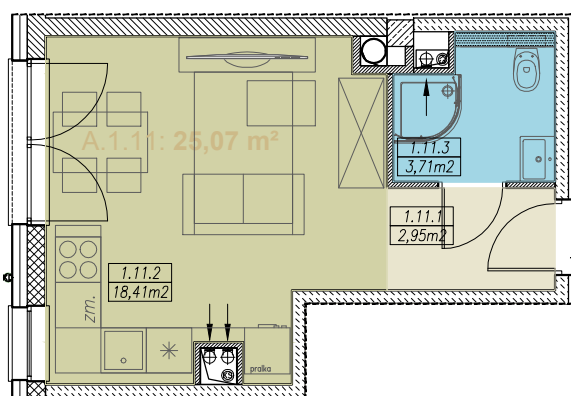

MIESZKANIE NR A.1.11
1 POKOJOWE
BUDYNEK NR A - I PIĘTRO
MILICZ, ul. Wojska Polskiego

LOKALIZACJA MIESZKANIA

elewacja zachodnia

ZESTAWIENIE POWIERZCHNI

MIESZKANIE NR A.1.11		[m ²]
1.11.1	PRZEDPOKÓJ	2,95
1.11.2	POKÓJ DZIENNY Z ANEKSEM KUCHENNYM	18,41
1.11.3	ŁAZIENKA	3,71
SUMA		25,07
BALKON/TARAS/LOGGIA		0

RZUT MIESZKANIA skala 1:100