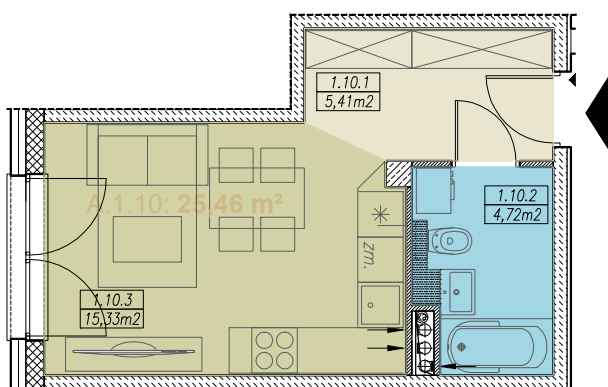

MIESZKANIE NR A.1.10
1 POKOJOWE
BUDYNEK NR A - I PIĘTRO
MILICZ, ul. Wojska Polskiego

LOKALIZACJA MIESZKANIA

elewacja zachodnia

ZESTAWIENIE POWIERZCHNI

MIESZKANIE NR A.1.10		[m ²]
1.10.1	PRZEDPOKÓJ	5,41
1.10.2	ŁAZIENKA	4,72
1.10.3	POKÓJ DZIENNY Z ANEKSEM KUCHENNYM	15,33
SUMA		25,46
BALKON/TARAS/LOGGIA		0

RZUT MIESZKANIA skala 1:100