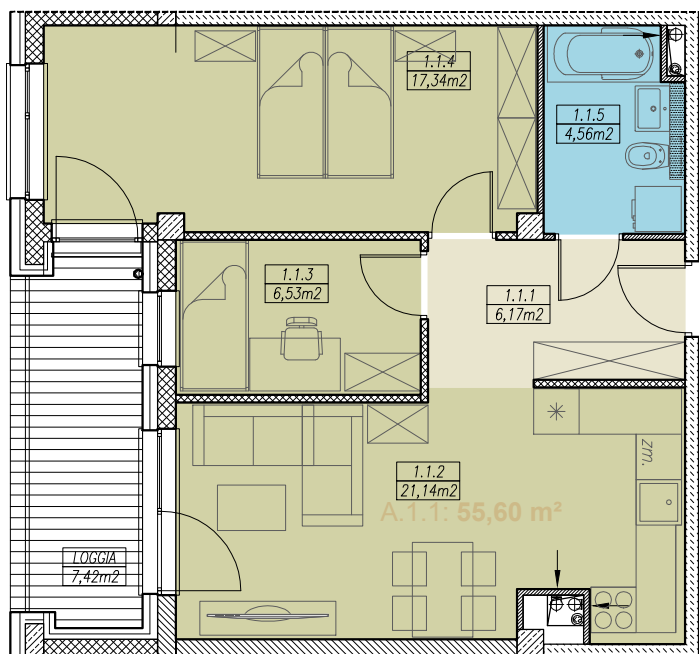

MIESZKANIE NR A.1.1
3 POKOJOWE
BUDYNEK NR A - I PIĘTRO
MILICZ, ul. Wojska Polskiego

LOKALIZACJA MIESZKANIA

elevacja zachodnia

RZUT MIESZKANIA skala 1:100

ZESTAWIENIE POWIERZCHNI

MIESZKANIE NR A.1.1		[m2]
1.1.1	PRZEDPOKÓJ	6,17
1.1.2	POKÓJ DZIENNY Z ANEKSEM KUCH.	21,00
1.1.3	POKÓJ	6,53
1.1.4	SYPIALNIA	17,34
1.1.5	ŁAZIENKA	4,56
	SUMA	55,60
	BALKON/TARAS/LOGGIA	7,42